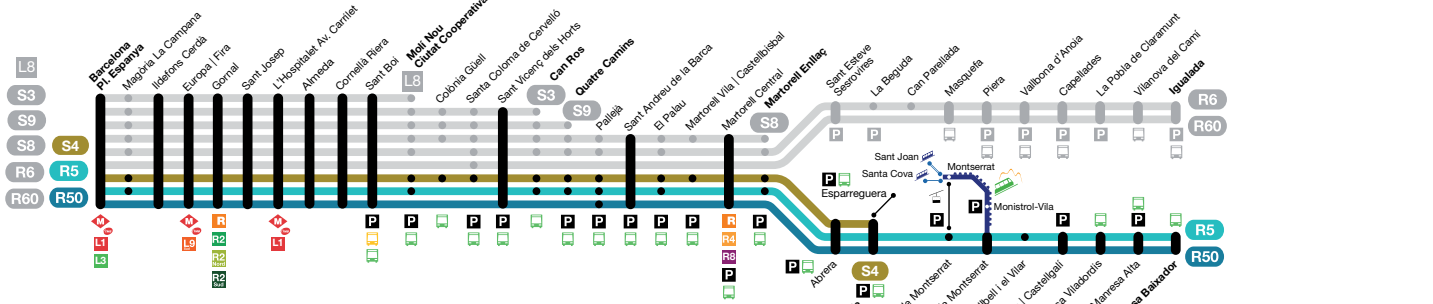

HORARIO / HORARI / TIMETABLE

2019
Rutas: **R5 / R50**

BUS NOCTURN A MANRESA
Enllaç Tren→Bus a l'estació de Martorell Enllaç. Servei fins a Manresa. El recorregut des de Martorell Enllaç es farà en autobús.

BUS NOCTURNO A MANRESA
Enllaç Tren→Bus en la estación de Martorell Enllaç. Servicio hasta Manresa. El recorrido desde Martorell Enllaç se hará en autobús.

MANRESA NIGHT BUS ROUTE
Train→Bus link to Martorell Enllaç station. Service up to Manresa. The journey from Martorell Enllaç onwards will be made by bus.

Enllaç amb Metro
Enllaç amb Metro Metro connection

Enllaç amb Rodalies de Catalunya
Enllaç amb Rodalies de Catalunya Rodalies de Catalunya connection

Aparcament
Aparcamiento Car park

Autobús aeroport
Autobús aeropuerto Airport Bus

Aeri
Aéreo Cable-car

Cremallera de Montserrat
Cremallera de Montserrat Montserrat Rack Railway

Barcelona-Pl. Espanya → Manresa Feiners / Laborables / Weekdays